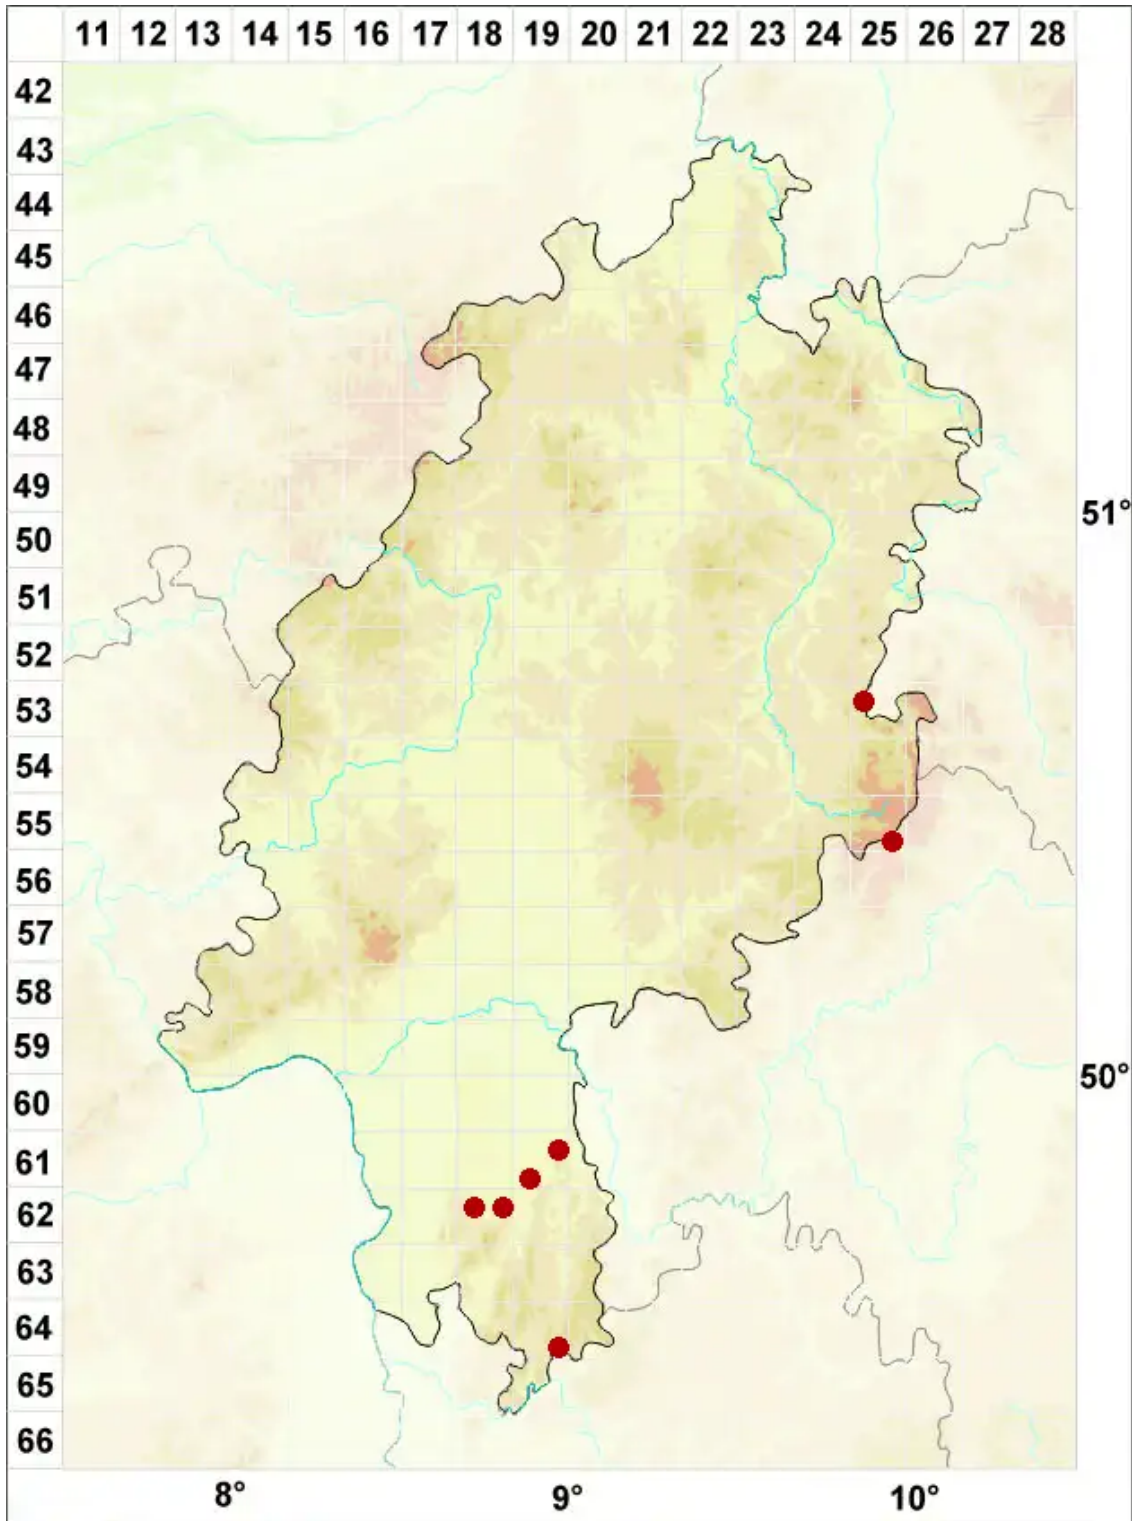

# Xanthomendoza fallax (Hepp) Søchting, Kärnefelt & S. Kondr.

Stein-Gelbflechte

Legende:

- Symbole:**
- Ausgefülltes Symbol:  
Zeitraum von 1980 bis heute (Aktuelle Angabe)
  - Leeres Symbol:  
Zeitraum vor 1980 (Altangabe)
  - Quadrat: Herbarbeleg