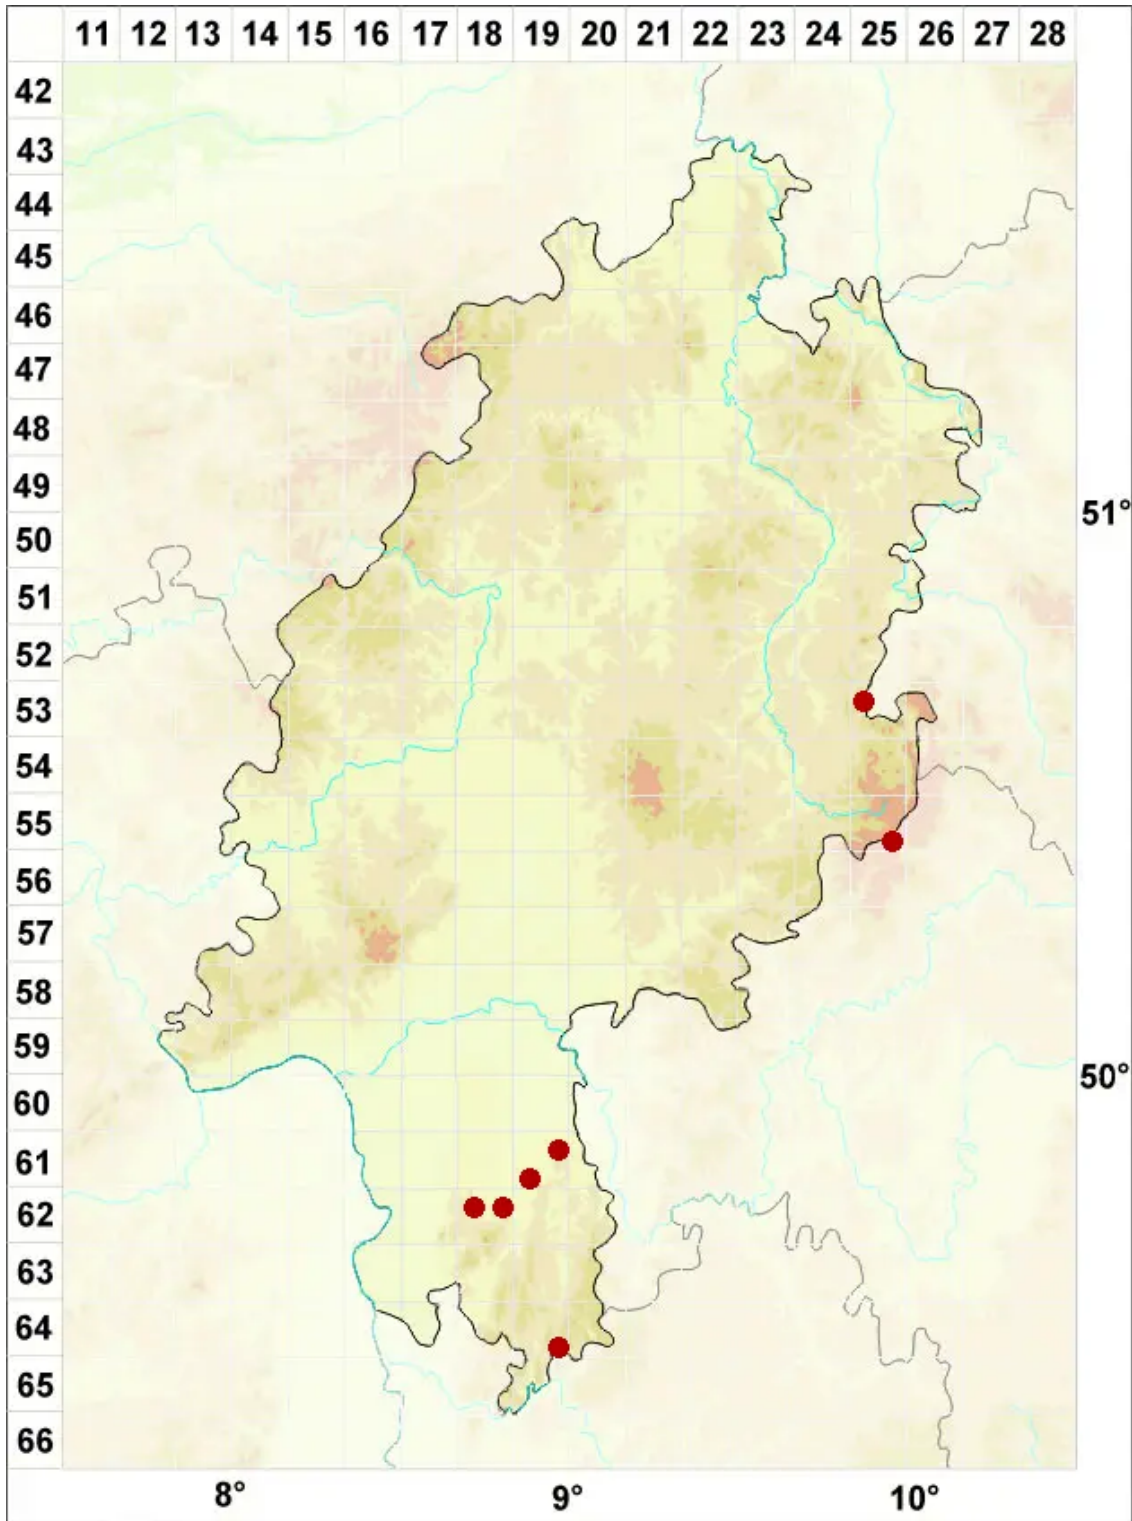

Xanthomendoza fallax (Hepp) Søchting, Kärnefelt & S. Kondr.

Stein-Gelbflechte

Legende:

- Symbole:**
Ausgefülltes Symbol:
Zeitraum von 1980 bis heute (Aktuelle Angabe)
Leeres Symbol:
Zeitraum vor 1980 (Altangabe)
Quadrat: Herbarbeleg