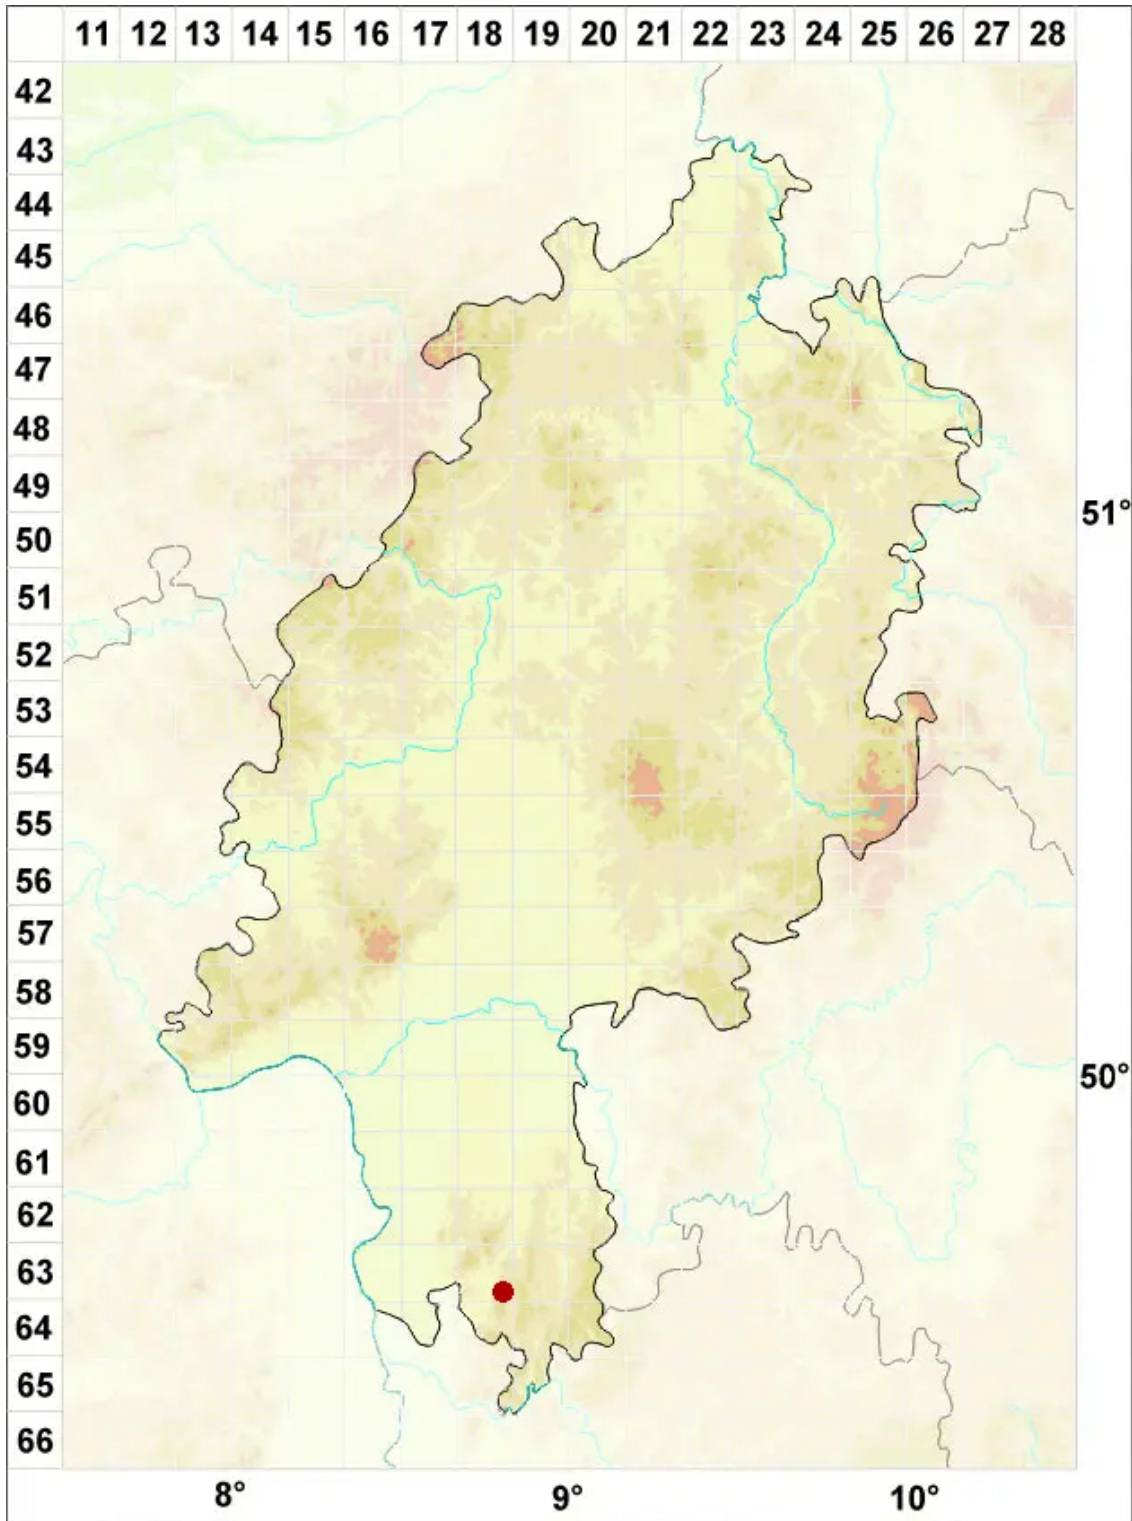

# Xanthomendoza fulva (Hoffm.) Söchting, Kärnefelt & S. Kondr

## Kleine Gelbflechte

Legende:

### Symbole:

Ausgefülltes Symbol:  
Zeitraum von 1980 bis heute (Aktuelle Angabe)

Leeres Symbol:  
Zeitraum vor 1980 (Altangabe)

Quadrat: Herbarbeleg