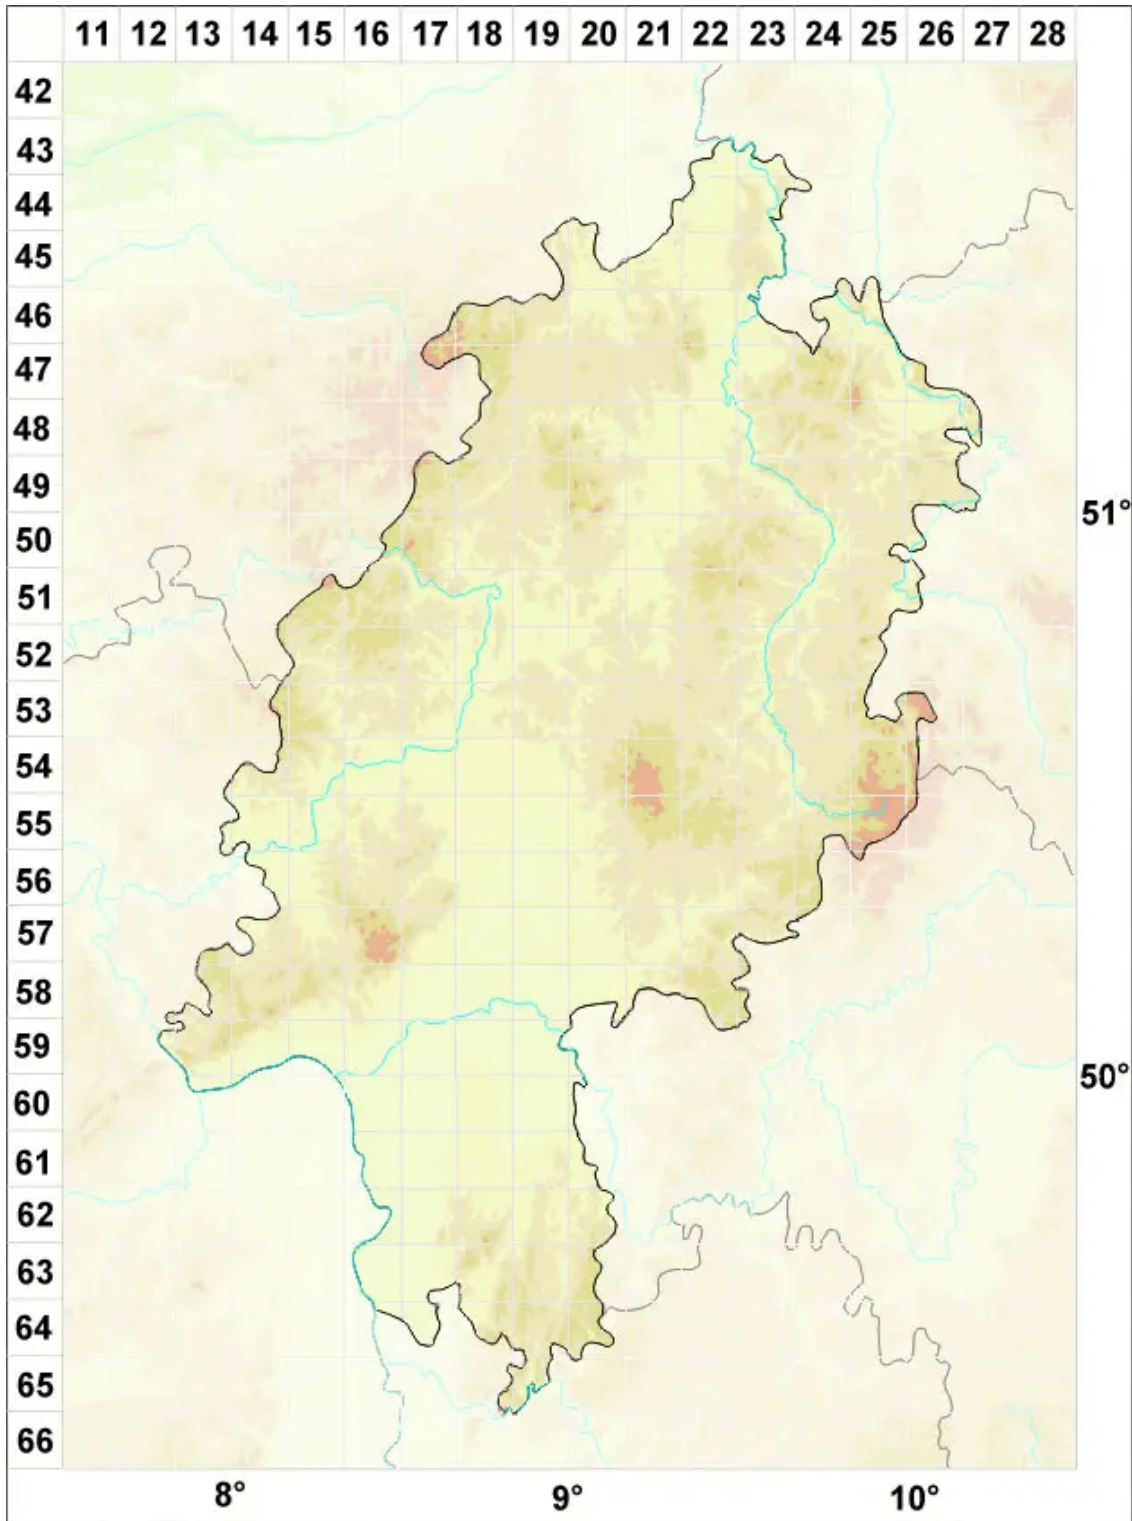

# Caloplaca lobulata (Flörke) Hellb.

Gelappter Schönfleck

Legende:

**Symbole:**

Ausgefülltes Symbol:  
Zeitraum von 1980 bis heute (Aktuelle Angabe)

Leeres Symbol:  
Zeitraum vor 1980 (Altangabe)

Quadrat: Herbarbeleg