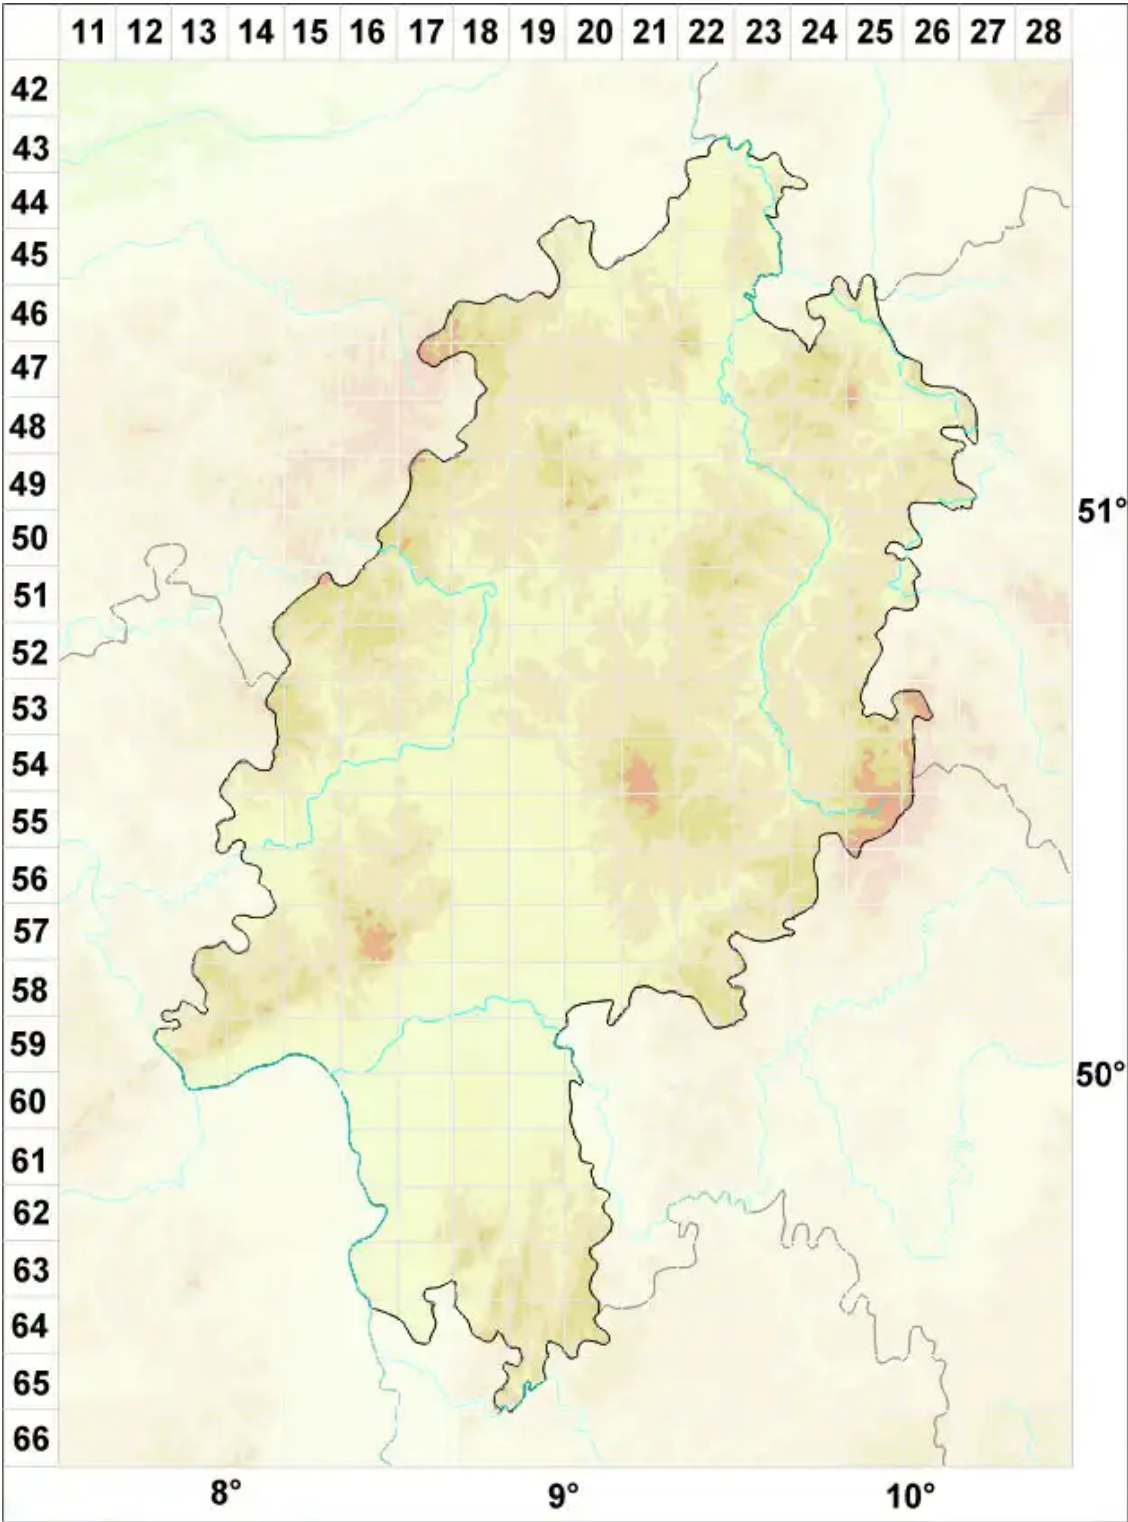

Xenonectriella Weese

Legende:

- Symbole:**
- Ausgefülltes Symbol:
Zeitraum von 1980 bis heute (Aktuelle Angabe)
 - Leeres Symbol:
Zeitraum vor 1980 (Altangabe)
 - Quadrat: Herbarbeleg