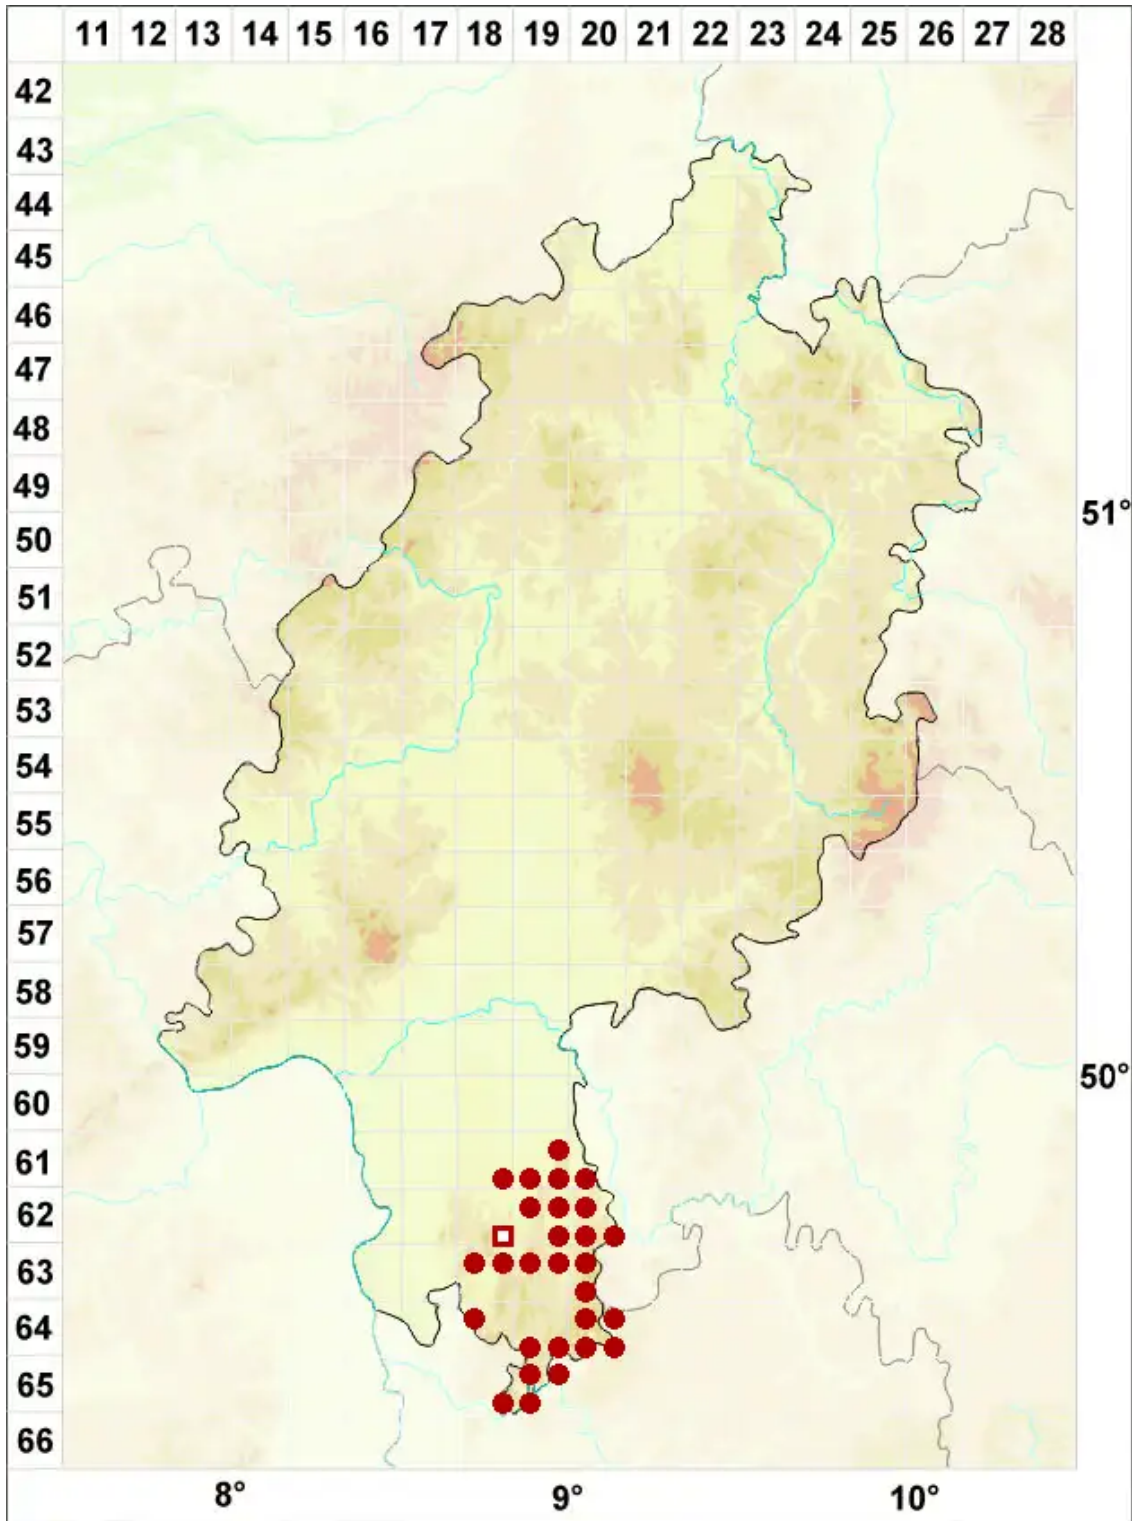

# Opegrapha viridis (Ach.) Nyl.

Legende:

- Symbole:**
- Ausgefülltes Symbol:  
Zeitraum von 1980 bis heute (Aktuelle Angabe)
  - Leeres Symbol:  
Zeitraum vor 1980 (Altangabe)
  - Quadrat: Herbarbeleg