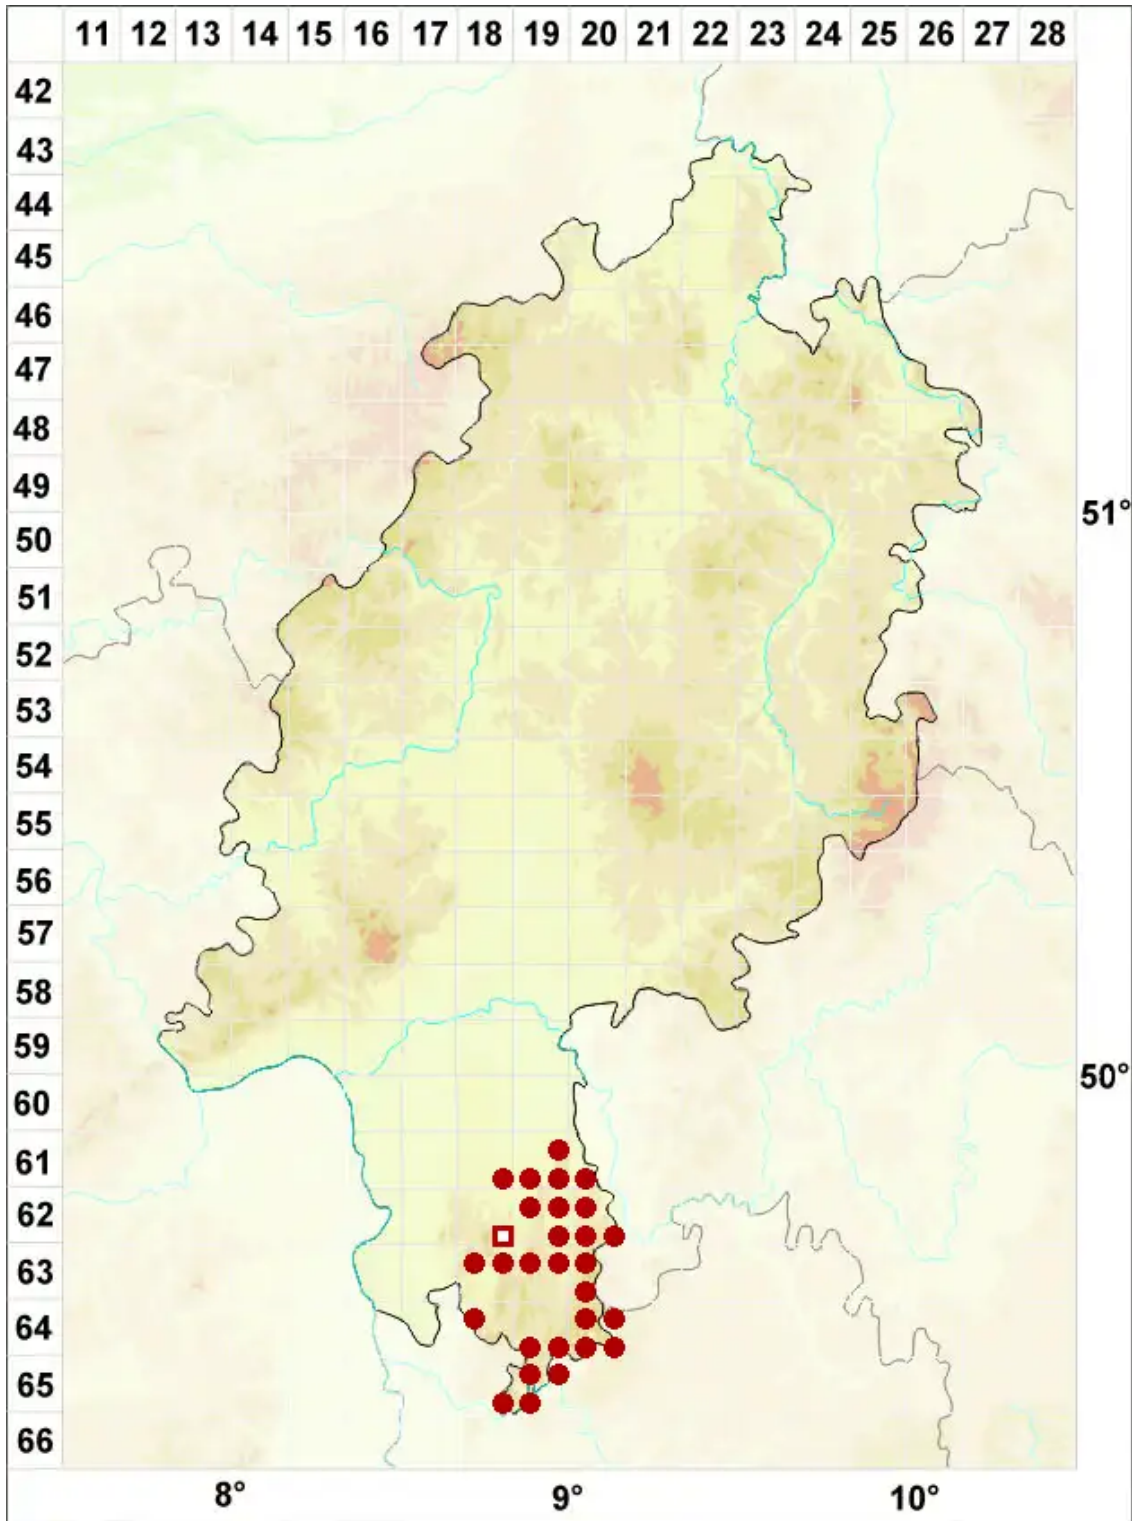

Opegrapha viridis (Ach.) Nyl.

Legende:

Symbole:

Ausgefülltes Symbol:
Zeitraum von 1980 bis heute (Aktuelle Angabe)

Leeres Symbol:
Zeitraum vor 1980 (Altangabe)

Quadrat: Herbarbeleg