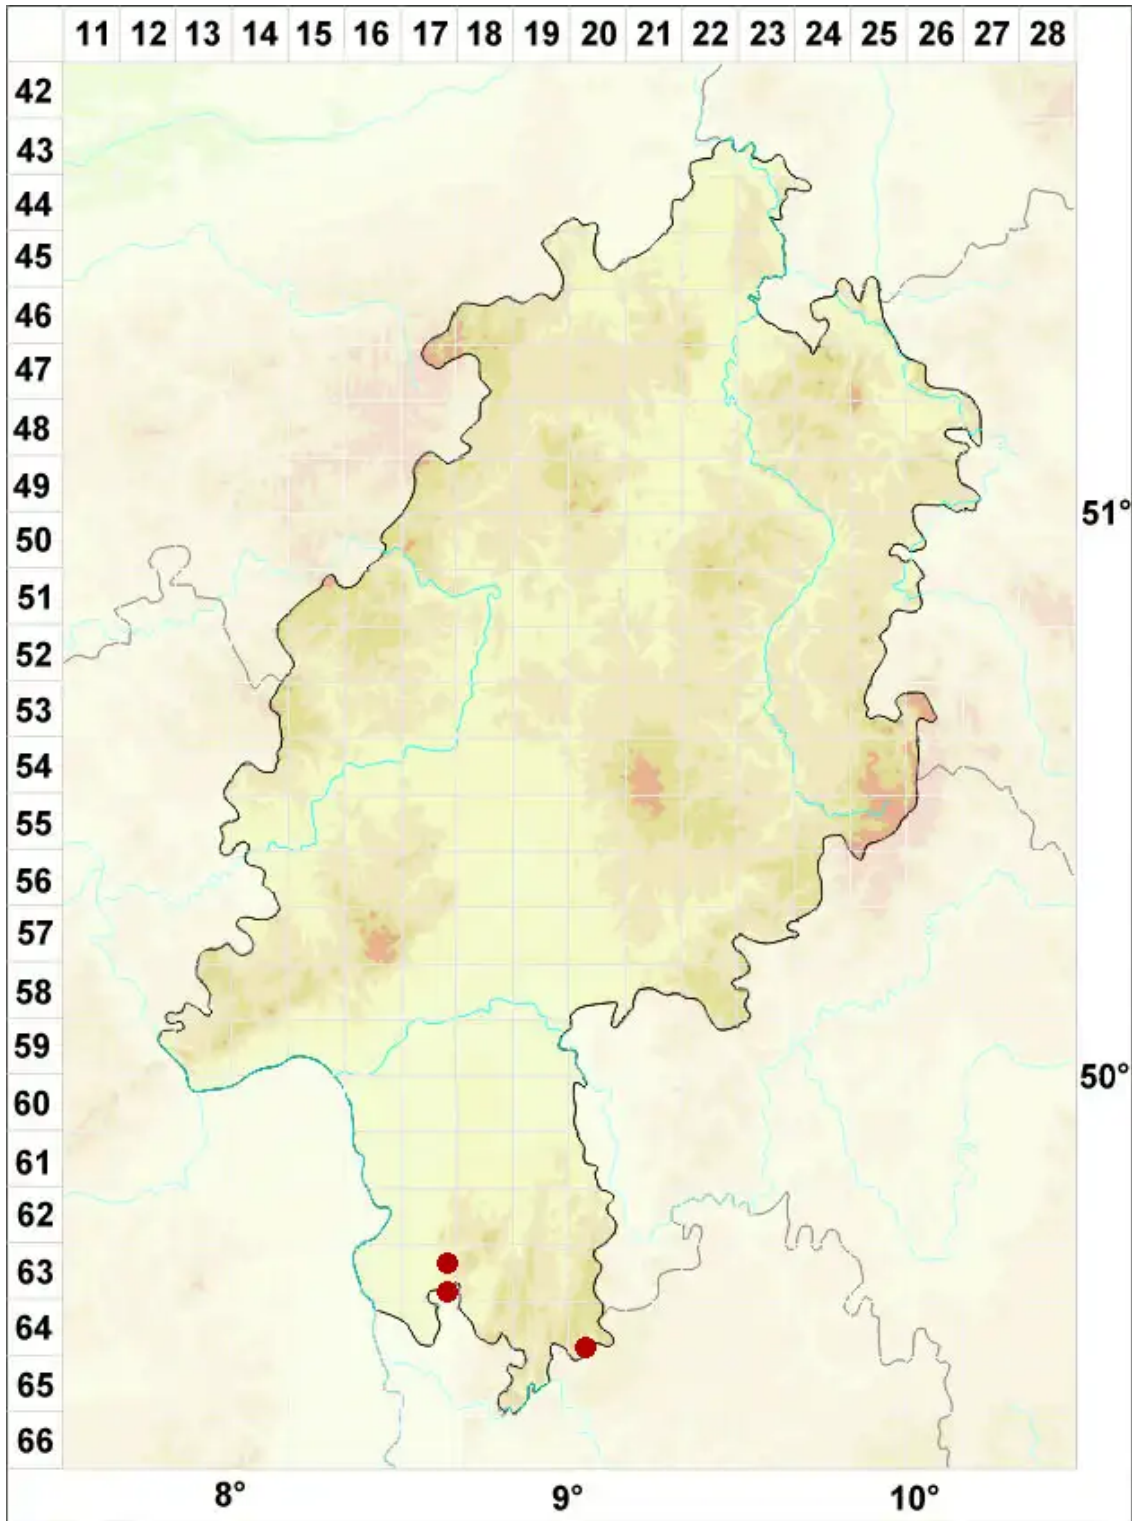

Zwackhiomyces lecanorae (Stein) Nik. Hoffm. & Hafellner

Legende:

Symbole:

Ausgefülltes Symbol:
Zeitraum von 1980 bis heute (Aktuelle Angabe)

Leeres Symbol:
Zeitraum vor 1980 (Altangabe)

Quadrat: Herbarbeleg