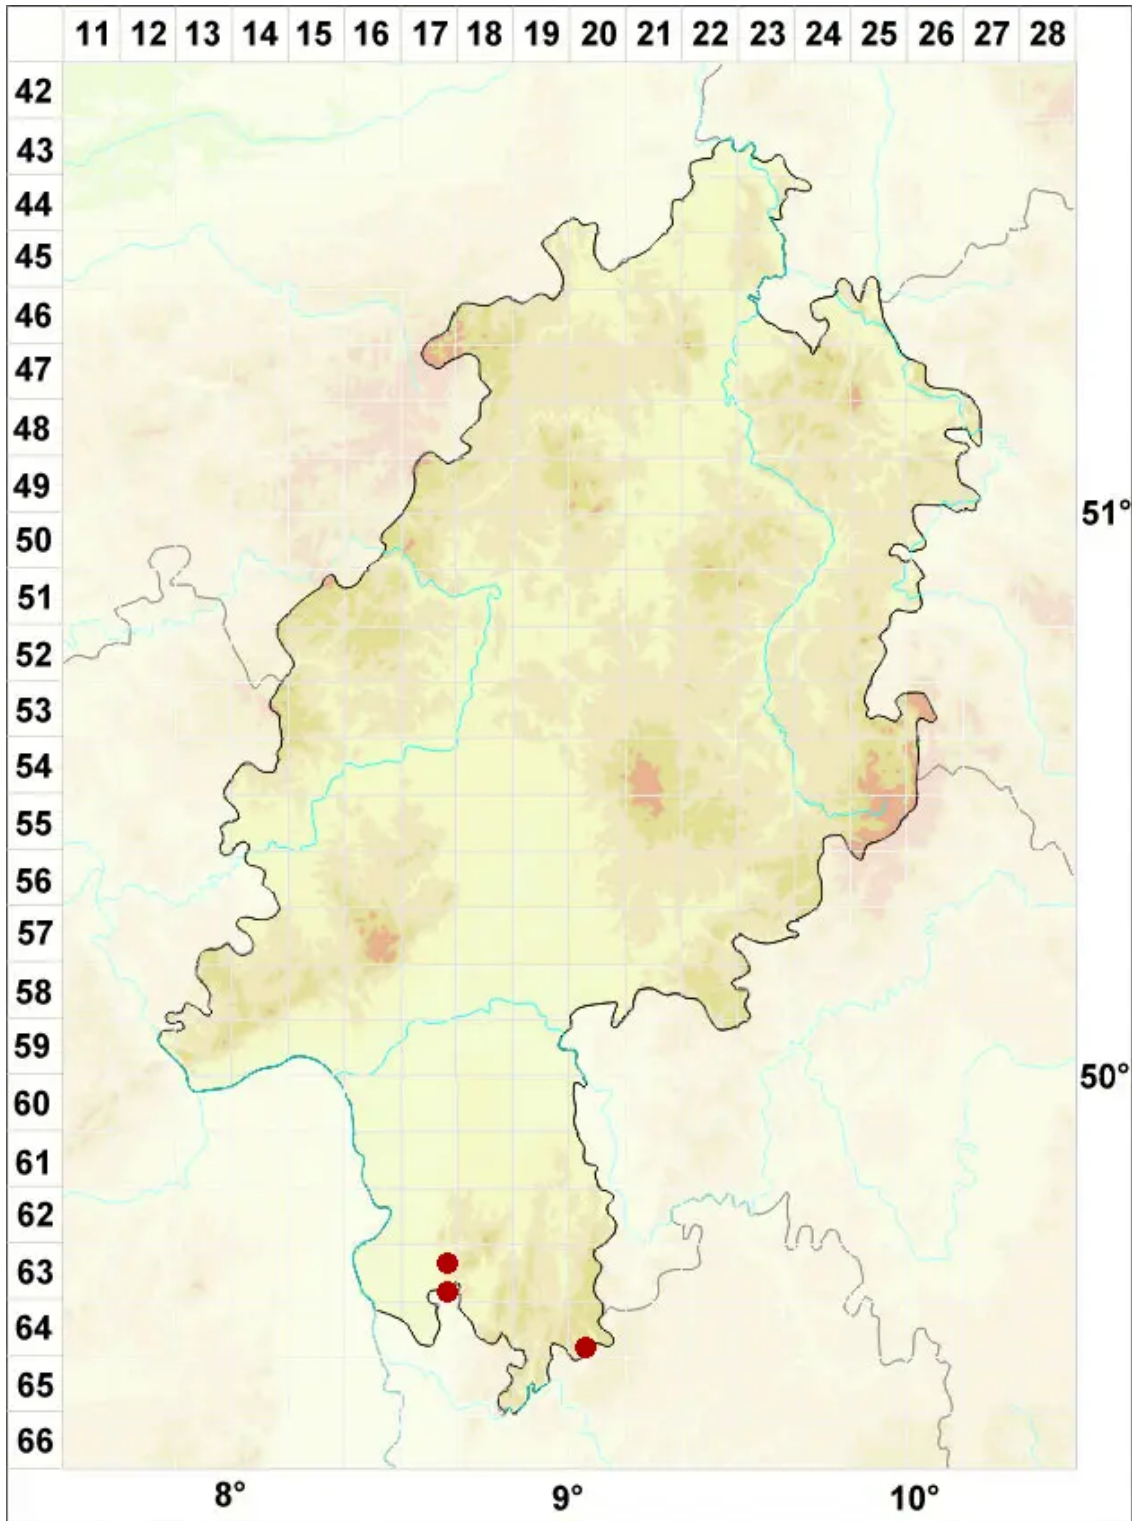

Zwackhiomyces lecanorae (Stein) Nik. Hoffm. & Hafellner

Legende:

Symbole:

Ausgefülltes Symbol:
Zeitraum von 1980 bis heute (Aktuelle Angabe)

Leeres Symbol:
Zeitraum vor 1980 (Altangabe)

Quadrat: Herbarbeleg